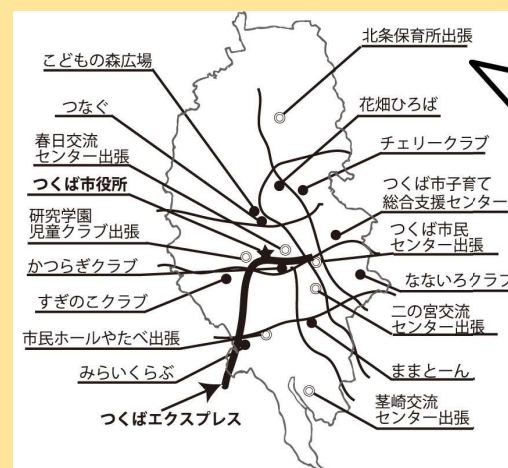

■さくらんぼ食堂
桜交流センター 申し込みはインスタフォームから。
https://www.instagram.com/sakuranbo.298/
☑ sakuranbo.table@gmail.com(四位)

■産後TOMOサポ
HPあり ☑ yuuminthai@gmail.com

■穴塚の自然と歴史の会
第4土曜日の「里山子ども探偵団」は幼児連れでも参加できます。集合場所は土浦市穴塚1887 隣駐車場集合。
HPあり ☑ sisitsuka.edu@gmail.com

kosodateはぐはぐ

遊びにいこう! つくば地域子育て支援拠点

●市内10カ所につくば地域子育て支援拠点があります。出張子育て広場も7箇所で行われています。

最新情報は、市のHP<地域子育て支援拠点>で。

■つくば自然育児の会
「例会」月により曜日・場所が異なります。要申込、外遊び「はらっぱ」流星台プレイパーク。
月1回程度、申込不要 FBあり インスタ→
☑ tsukubaraisingchildren.kengaku@gmail.com