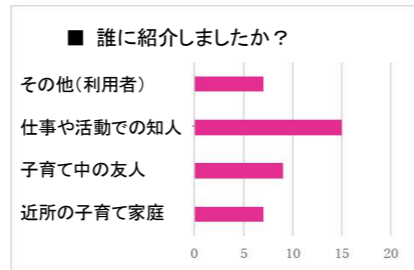

【対象】第一子の子育て中でつどいの広場利用が初めて、産後6カ月くらいまでの方

### つくば子ども劇場

- 「たっちゃんの紙芝居 ザ・ベスト」  
「チリンチリンとベルを鳴らして紙芝居屋さんが自転車で行ってくる！紙芝居って、こんなに笑えたっけ！？劇団仕込みのたっちゃんの紙芝居ライブ、はじまるよー！」  
【日時】11月23日(月・勤労感謝の日)  
(1)11:00~12:00 / (2)14:30~15:30  
【会場】(1)竹園公園(2)松代公園  
雨天時は(1)(2)ともアルスホール  
【対象】赤ちゃんから大人まで、各回50人。小2以下は保護者同伴。  
【参加費】一般1,500円、子ども無料、つくば子ども劇場会員無料  
【主催・問合せ】つくば子ども劇場  
【共催】つくば子ども劇場花咲くらぶ

## 「子育てカレンダー」についてのアンケートより

「つくば市子育てカレンダー」を発行し始めて14年になりますが、この度、子育て支援の場で皆様にとのよう  
にカレンダーが利用されているかを知りたくアンケートを行いました。80余枚を回収してまとめをしました。その一部を皆様にもご紹介します。

アンケートにご協力いただいたのは主に小さなお子様をお持ちの方と支援者の方です。その中で特徴的だったのは、

1. 転入してきて間もない方たちにとっては、知り合いもなく、つくば市がどんなところで親子で遊べる場所はどこなのか分からない中で、子育ては待たなしです。このカレンダーがそういう皆様のお役に立ってきたようだということでした。
2. カレンダーに載っている情報から参加した場での出会いが、友人関係、あるいは多様な人との交流に繋がってきたという振り返りもありました。
3. 約半数の方がこのカレンダーを外の方にご紹介して下さっており、子育ての輪が広がる可能性を感じました。

4. カレンダーをどこで見ますか？という質問に対しては、今の時代スマホやパソコン中心に変わっているのではないかと予想していましたが、まだまだ印刷紙面でご覧になっている方が多くおられることがわかりました。

利用者の皆さんと支援者の皆さんの「子育ての輪」は、いつの時代も大切なものだと感じました。また、いただいたご意見を随時ご紹介したいと思っております。ありがとうございました。